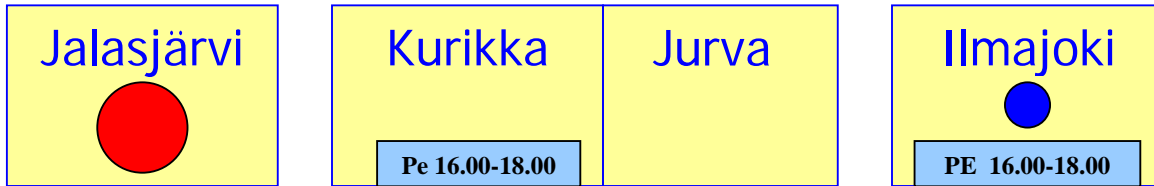

Viikonloppu 3:

Kun varsinainen päivystys (punainen pallo) on Jalasjärvellä, Ilmajoella on osapäivystys (sininen pallo) sekä perjantain päivystys klo 16-18. Kurikassa on päivystys vain perjantaina klo 16-18.

Viikonlopun pää- ja osapäivystys (punainen ja sininen pallo) ostetaan ulkopuoliselta palvelun tuottajalta. Perjantain päivystykset klo 16-18 (vaaleansininen laatikko).

Edellä oleva kaavio vielä tekstimuodossa:

Viikonloppu 1:

Jalasjärvi: pe klo 16-18
Kurikka: pääpäivystäjä pe klo 16-22, la klo 8-22, su klo 8-22
osapäivystäjä la klo 10-16 ja su klo 10-16
Ilmajoki: pe klo 16-18
Jurva: ei päivystystä

Viikonloppu 2:

Jalasjärvi: pe klo 16-18, osapäivystäjä la klo 10-16 ja su klo 10-16
Kurikka: pe klo 16-18
Ilmajoki: pääpäivystäjä pe klo 16-22, la klo 8-22, su klo 8-22
Jurva: ei päivystystä

Viikonloppu 3:

Jalasjärvi: pääpäivystäjä pe klo 16-22, la klo 8-22 ja su klo 8-22
Kurikka: pe klo 16-18
Ilmajoki: osapäivystäjä la klo 10-16 ja su klo 10-16
Jurva: ei päivystystä

Viikonloppu 4 menee kuten viikonloppu 1 jne.

Katso miten viikonloppujen päivystyskierto menee JIK-terveyskeskuksissa huhtikuun 2009 alusta vuoden loppuun www.jikky.fi/paivystys/paivystysviikonloput.pdf